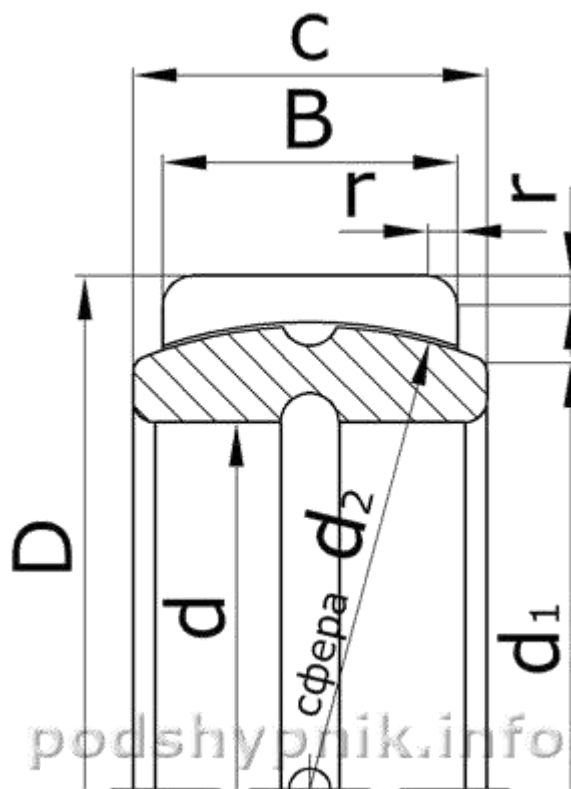

d - номинальный диаметр отверстия внутреннего кольца;
 D - номинальный диаметр наружной цилиндрической поверхности наружного кольца;
 d_1 - диаметр пересечения сферы с торцом кольца подшипника;
 d_2 - диаметр сфер колец подшипника;
 c - ширина внутреннего кольца подшипника;
 B - ширина наружного кольца подшипника;
 r - номинальная координата монтажной фаски.

Основные размеры подшипников

Обозначение		Размеры, мм							Масса, кг
по ГОСТу	международное	d	D	d_1	d_2	c	B	r	
Серия Е .									
ШСЛ4	-	4	12	6	8	5	3	0,5	0,003
ШСЛ5	-	5	14	8	10	6	4	0,5	0,005
ШСЛ6	-	6	14	8	10	6	4	0,5	0,005
ЕШСЛ8	-	8	16	10	13	8	5	0,5	0,008
ЕШСЛ10	-	10	19	13	16	9	6	0,5	0,012
ШСЛ12	-	12	22	15	18	10	7	1,0	0,016
ЕШСЛ15	-	15	26	18	22	12	9	1,0	0,035
ЕШСЛ17	-	17	30	20	25	14	10	1,0	0,048
ШСЛ20	-	20	35	24	29	16	12	1,0	0,065
ШСЛ25	-	25	42	29	35	20	16	1,0	0,115
ШСЛ30	-	30	47	33	40	22	18	1,0	0,158
ЕШСЛ35	-	35	55	39	47	25	20	1,5	0,236
ШСЛ40	-	40	62	45	53	28	22	1,5	0,330
ЕШСЛ45	-	45	68	50	60	32	26	2,0	0,430

ШСЛ50	-	50	75	55	66	35	28	2,0	0,660
ШСЛ55	-	55	85	62	74	40	32	2,0	0,880
ЕШСЛ60	-	60	90	66	80	44	36	2,0	1,100
ШСЛ70	-	70	105	77	92	49	40	2,0	1,590
ШСЛ80	-	80	120	88	105	55	46	2,0	2,330
ШСЛ90	-	90	130	98	115	60	50	2,0	2,820
ШСЛ100	-	100	150	109	130	70	55	2,0	4,480
ШСЛ110	-	110	160	120	140	70	55	2,0	4,900
ШСЛ120	-	120	180	130	160	85	70	2,0	8,190
ШСЛ140	-	140	210	150	180	90	70	2,0	11,113
ШСЛ160	-	160	230	170	200	105	80	2,0	14,062
ШСЛ180	-	180	260	192	225	105	80	2,0	18,598
ШСЛ200	-	200	290	212	250	130	100	2,0	27,896
ШСЛ220	-	220	320	238	275	135	100	2,0	35,608
ШСЛ240	-	240	340	265	300	140	100	2,0	39,917
ШСЛ260	-	260	370	285	325	150	110	2,0	52,164
ШСЛ280	-	280	400	310	350	155	120	2,0	63,772
ШСЛ300	-	300	430	330	375	165	120	2,0	79,380

Серия 2.

2ШСЛ10	-	10	30	16	22	14	10	1,0	0,052
2ШСЛ12	-	12	32	17	24	16	12	1,0	0,065
2ШСЛ15	-	15	35	20	27	18	14	1,0	0,082
2ШСЛ17	-	17	40	22	31	21	14	1,0	0,148
2ШСЛ20	-	20	47	23	35	26	15	1,0	0,190
2ШСЛ25	-	25	52	28	40	28	15	1,5	0,262